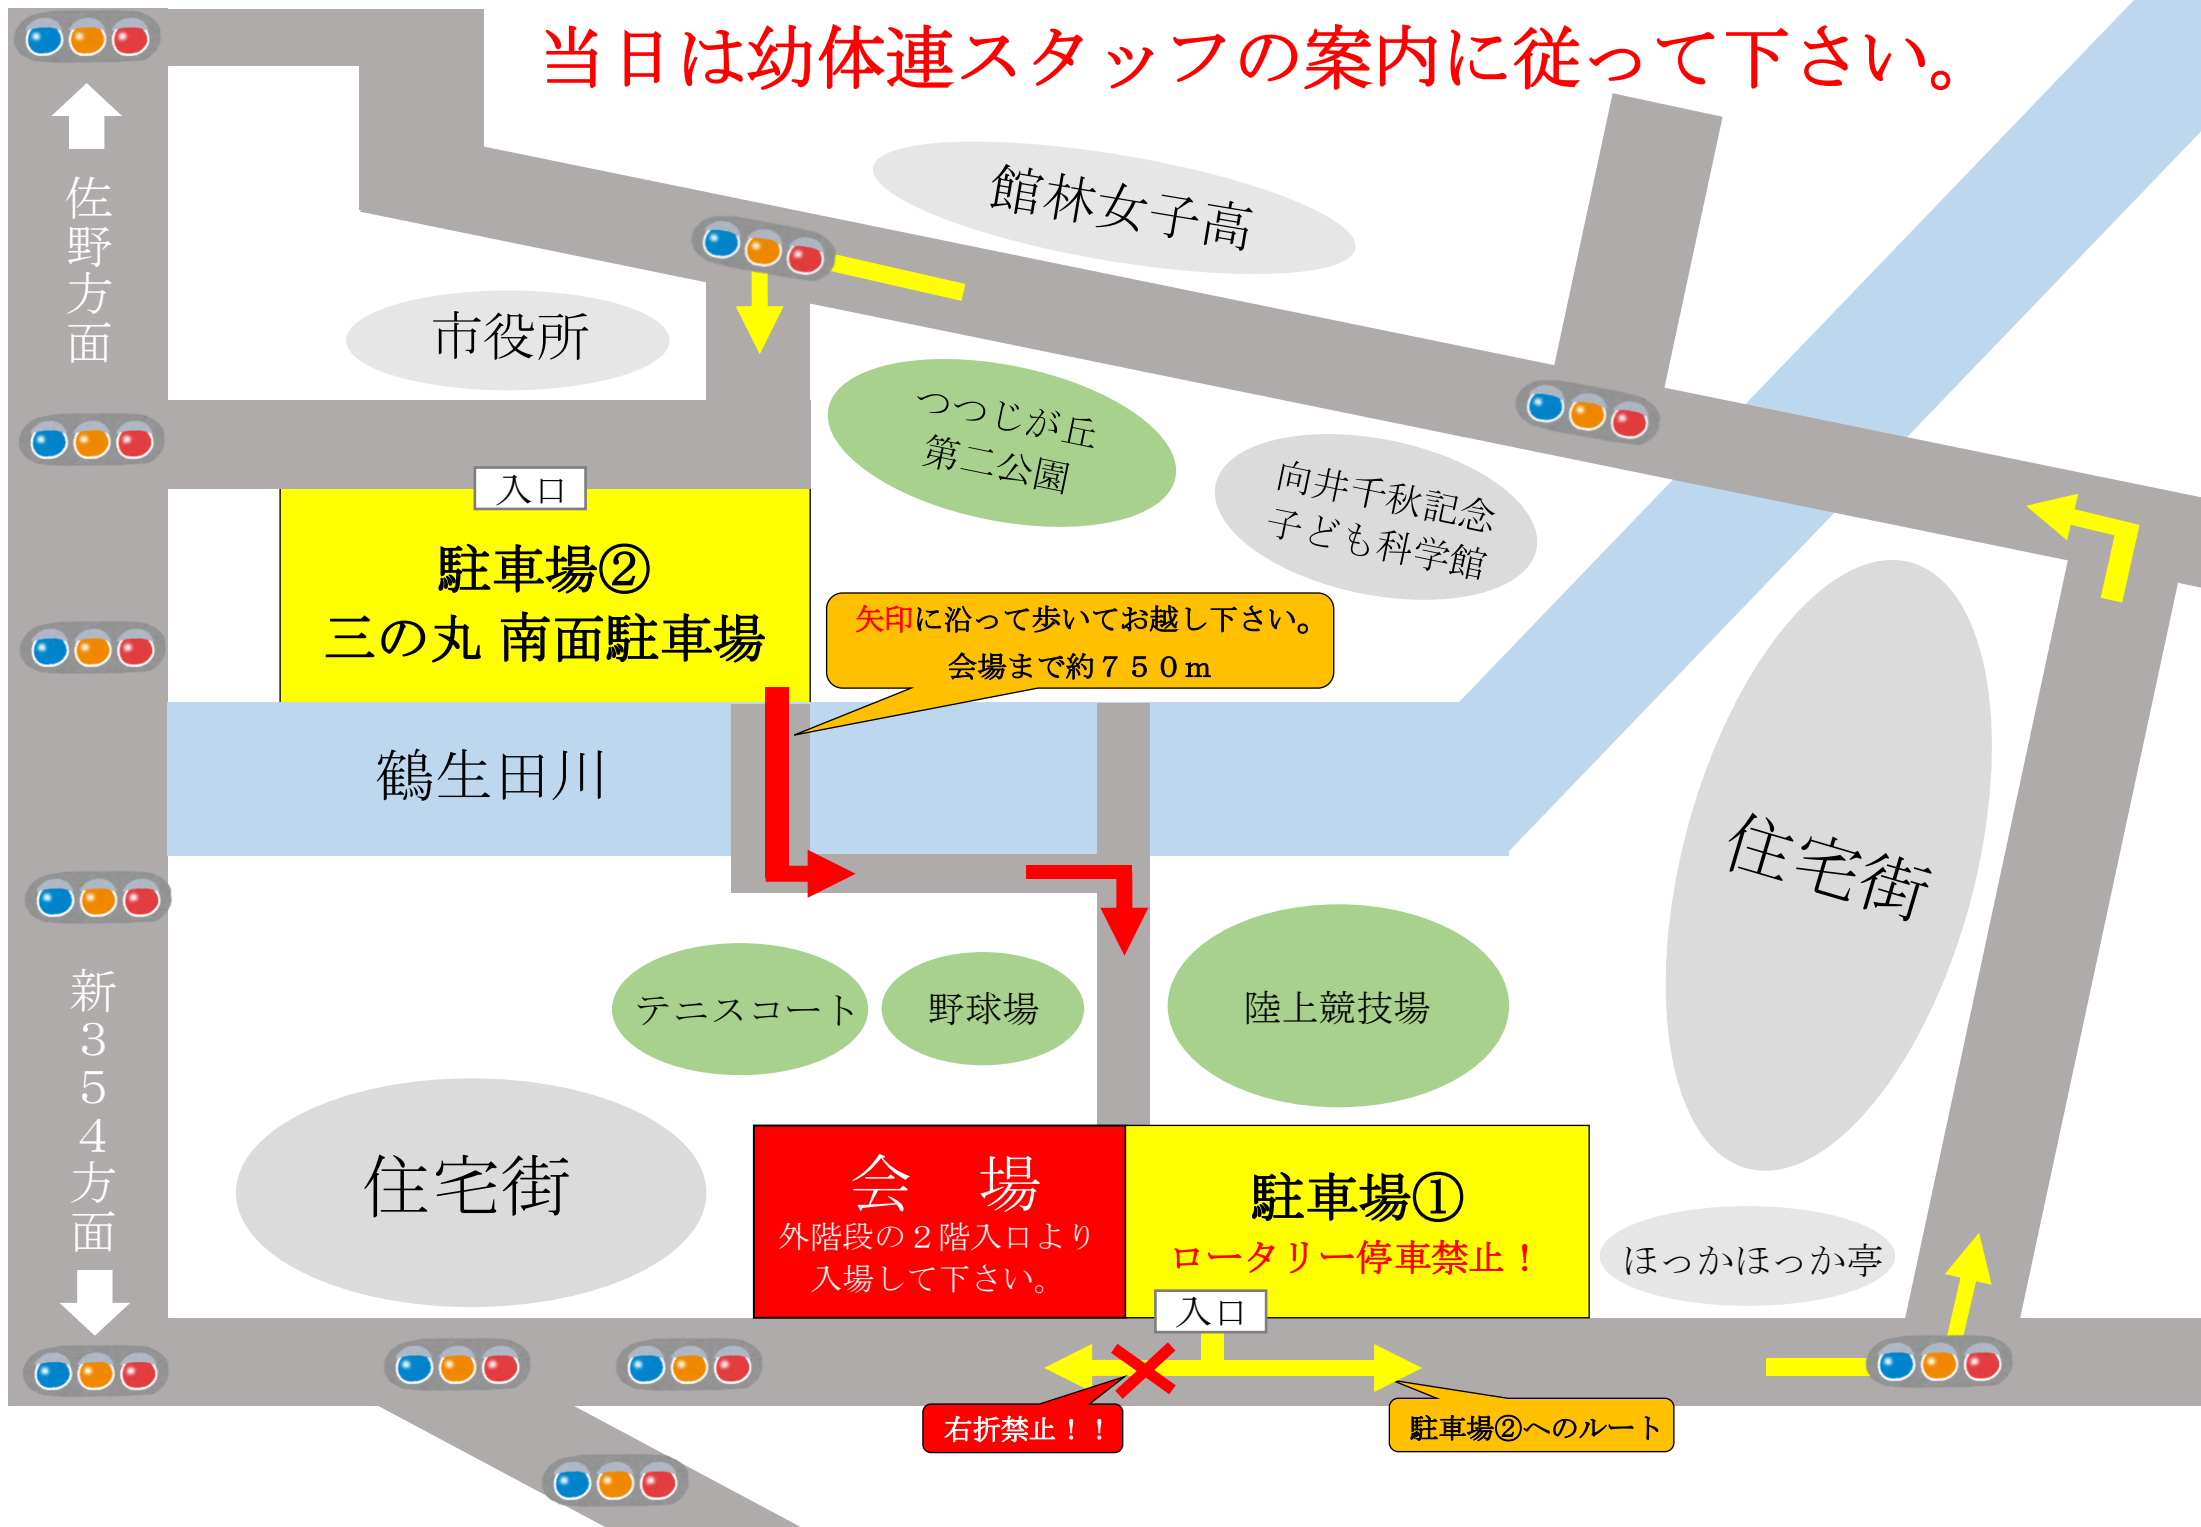

当日は幼体連スタッフの案内に従って下さい。

佐野方面

新354方面

市役所

館林女子高

入口

駐車場②
三の丸南面駐車場

矢印に沿って歩いてお越し下さい。
会場まで約750m

鶴生田川

向井千秋記念
子ども科学館

住宅街

テニスコート

野球場

陸上競技場

住宅街

会場

外階段の2階入口より
入場して下さい。

駐車場①

ロータリー停車禁止!

入口

ほっかほっか亭

右折禁止!!

駐車場②へのルート