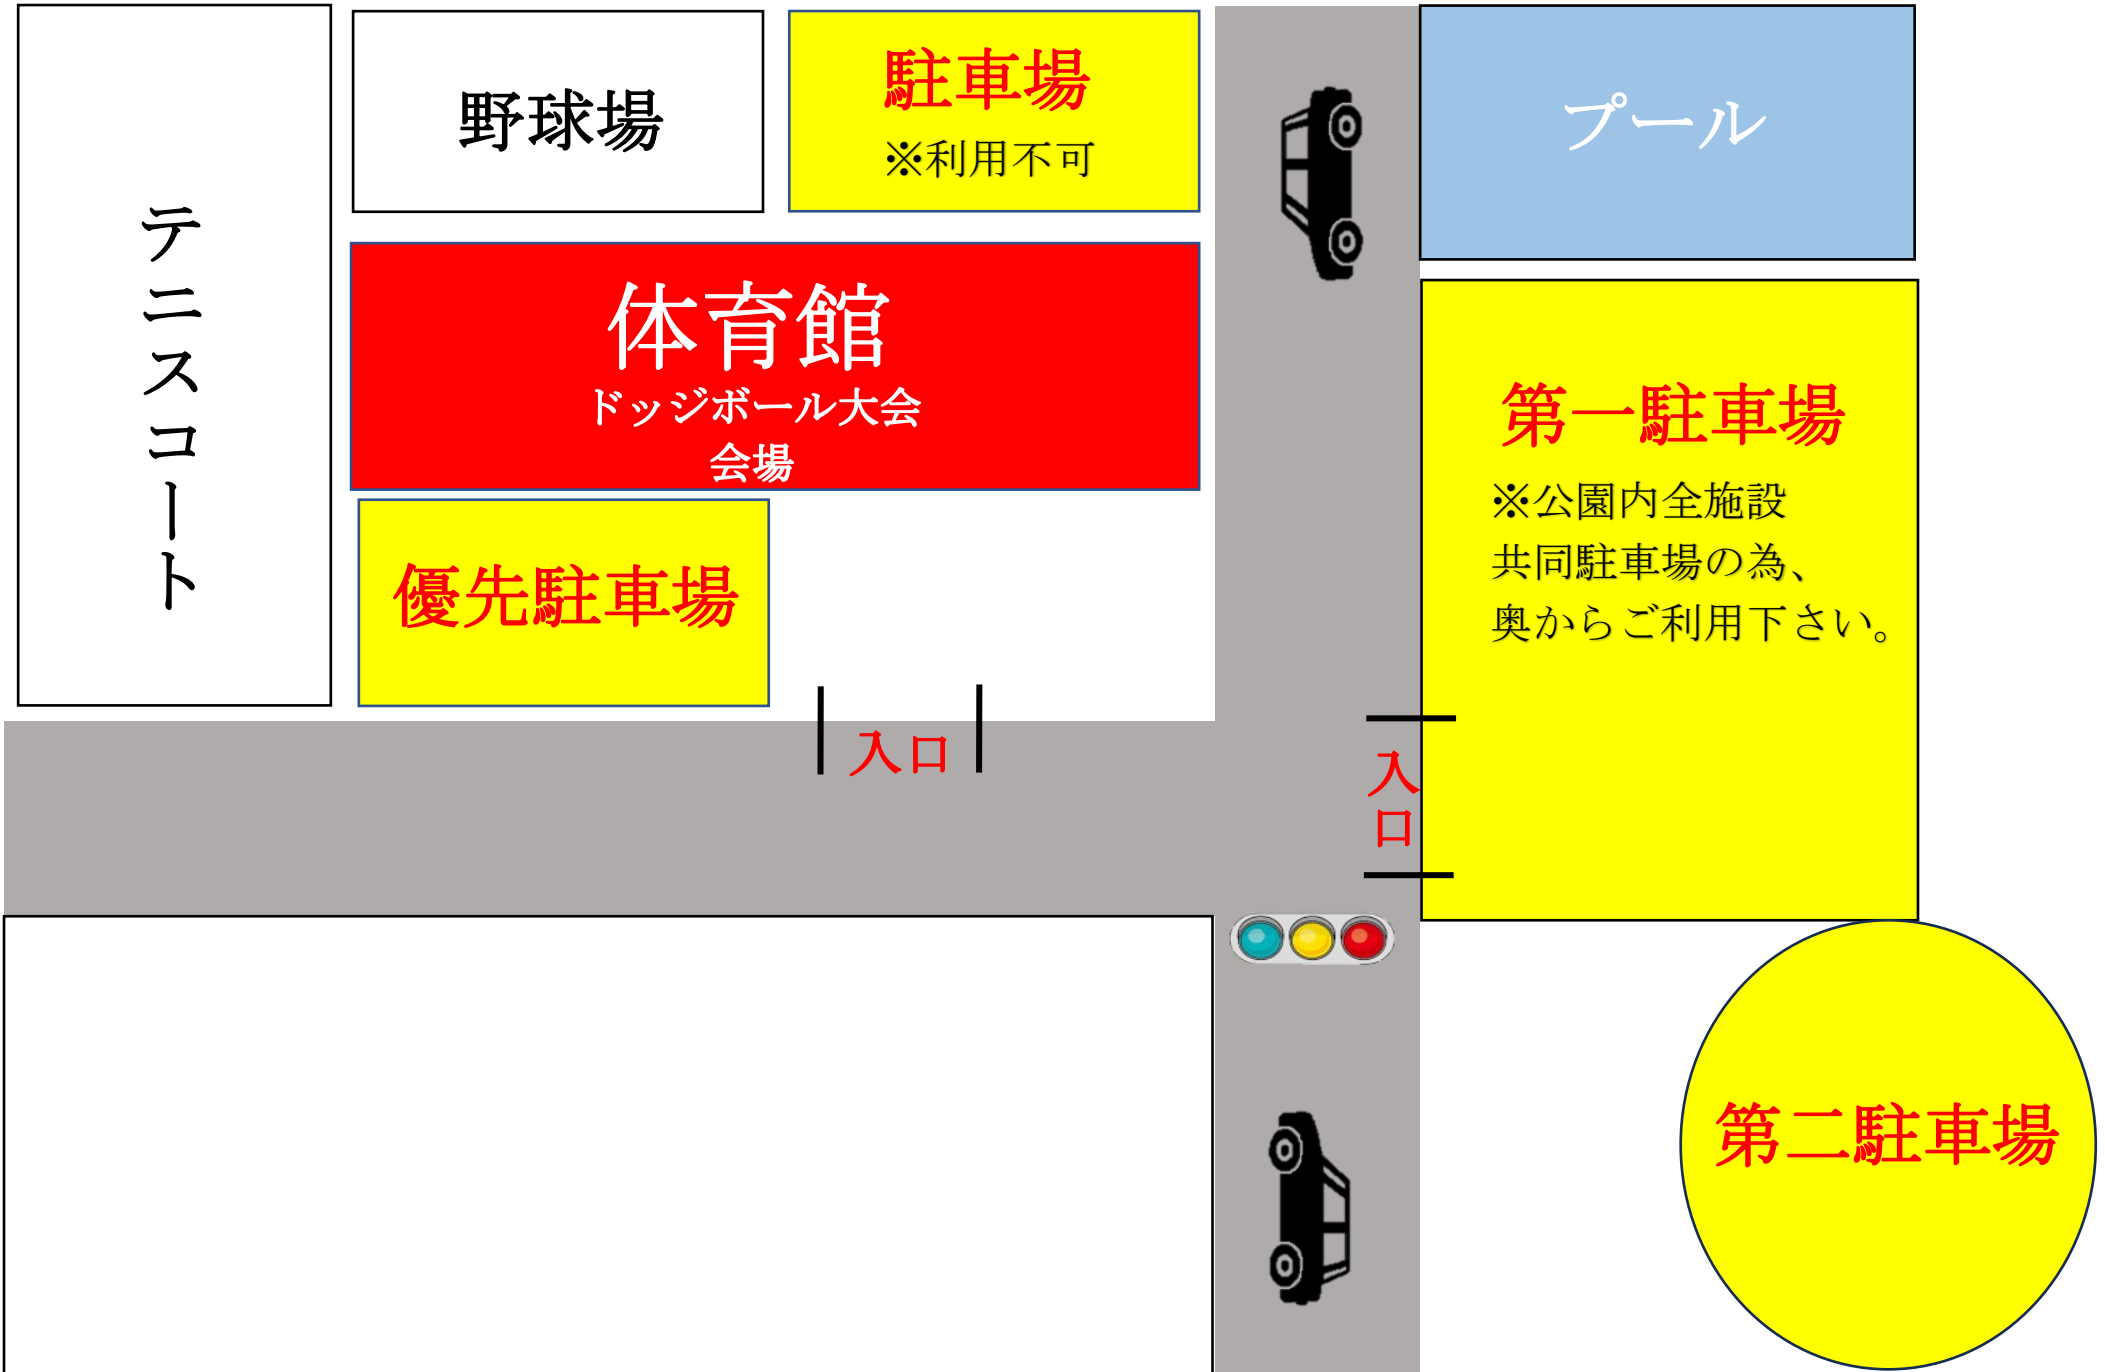

駐車場のご案内 当日は幼体連スタッフの誘導に従って下さい。

テニスコート

野球場

駐車場

※利用不可

プール

体育館

ドッジボール大会
会場

優先駐車場

第一駐車場

※公園内全施設
共同駐車場の為、
奥からご利用下さい。

入口

入口

第二駐車場